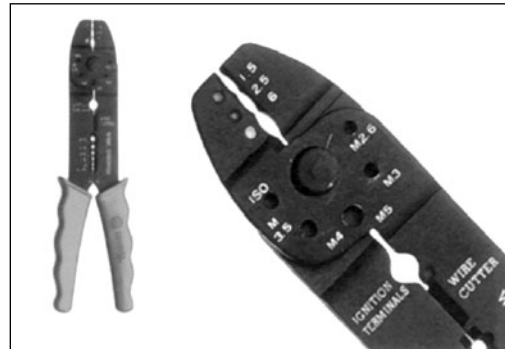

PRONAUTIC

HERRAMIENTAS ENGASTE

Engaste de terminales aislados, delco y bujía de secciones 1/5, 2/5, 6/0 mm².

Corta y pela cables de secciones 0.75 hasta 6.0 mm².

Corta tornillos hasta M-5

Medidas: Largo 200 mm.

Peso: 220 gr.

Ref. 034100