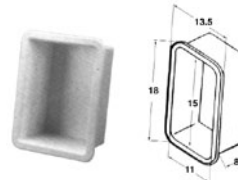

Fabricado en plástico. Color blanco

- Ref. 101758** DIÁMETRO EXTERIOR 145 mm. DIÁMETRO INTERIOR 102 mm.
- Ref. 101759** DIÁMETRO EXTERIOR 200 mm. DIÁMETRO INTERIOR 152 mm.

CAJONES

Fabricado en plástico. Color blanco

Dimensiones: 420x170x100 mm.

Ref. 112709

Ref. 112712

CON PUERTA

Dimensiones: 235x160x100 mm.

Ref. 112710

Ref. 112713

CON PUERTA

Dimensiones: 180x135x80 mm.

Ref. 112711

Ref. 112714

CON PUERTA

CAJON C/PROTECTOR

Fabricado en plástico. Color blanco

Ref. 112715 DIMENSIONES: 420x170x100 mm.

CAJON CONICO

Fabricado en plástico. Color blanco

Ref. 112716 DIMENSIONES: 180x135x708 mm.