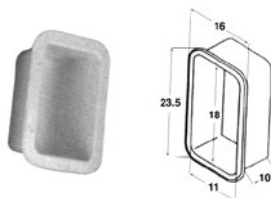

Fabricado en plástico. Color blanco

- Ref. 101758** DIÁMETRO EXTERIOR 145 mm. DIÁMETRO INTERIOR 102 mm.
- Ref. 101759** DIÁMETRO EXTERIOR 200 mm. DIÁMETRO INTERIOR 152 mm.

CAJONES

Fabricado en plástico. Color blanco

Dimensiones: 420x170x100 mm.

Ref. 112709

Ref. 112712

CON PUERTA

Dimensiones: 235x160x100 mm.

Ref. 112710

Ref. 112713

CON PUERTA

Dimensiones: 180x135x80 mm.

Ref. 112711

Ref. 112714

CON PUERTA

CAJON C/PROTECTOR

Fabricado en plástico. Color blanco

Ref. 112715 DIMENSIONES: 420x170x100 mm.

CAJON CONICO

Fabricado en plástico. Color blanco

Ref. 112716 DIMENSIONES: 180x135x708 mm.