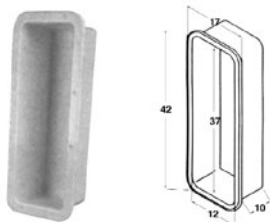

TAPAS DE REGISTRO

Fabricado en plástico de alta resistencia. Forma redonda.

- Ref. 112340** DIÁMETRO EXTERIOR 265 mm. DIÁMETRO INTERIOR 185 mm.
- Ref. 112341** DIÁMETRO EXTERIOR 265 mm. DIÁMETRO INTERIOR 185 mm. con llave
- Ref. 112342** DIÁMETRO EXTERIOR 315 mm. DIÁMETRO INTERIOR 230 mm.
- Ref. 112341** DIÁMETRO EXTERIOR 315 mm. DIÁMETRO INTERIOR 230 mm. con llave
- Ref. 112345** **CERRADURA PARA TAPAS DE REGISTRO**
- Ref. 112344** **MANETA DE RECAMBIO PARA ESCOTILLAS Y TAPAS DE REGISTRO**
- Ref. 112337** **JUNTA PARA TAPA REGISTRO**

Fabricado en plástico. Color blanco

- Ref. 101758** DIÁMETRO EXTERIOR 145 mm. DIÁMETRO INTERIOR 102 mm.
- Ref. 101759** DIÁMETRO EXTERIOR 200 mm. DIÁMETRO INTERIOR 152 mm.

CAJONES

Fabricado en plástico. Color blanco

Dimensiones: 420x170x100 mm.

Ref. 112709

Ref. 112712

CON PUERTA

Dimensiones: 235x160x100 mm.

Ref. 112710

Ref. 112713

CON PUERTA

Dimensiones: 180x135x80 mm.

Ref. 112711

Ref. 112714

CON PUERTA

CAJON C/PROTECTOR

Fabricado en plástico. Color blanco

Ref. 112715 DIMENSIONES: 420x170x100 mm.

CAJON CONICO