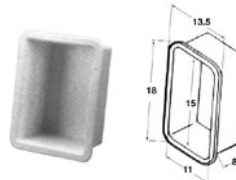

- Ref. 102430** DIMENSIONES: 270x370 mm.
- Ref. 112334** DIMENSIONES: 270x370 mm. con llave
- Ref. 102431** DIMENSIONES: 350x600 mm.
- Ref. 102544** DIMENSIONES: 615x230 mm.
- Ref. 112335** DIMENSIONES: 375x375 mm.
- Ref. 112336** DIMENSIONES: 370x370 mm. con llave
- Ref. 112338** DIMENSIONES: 355x600 mm.
- Ref. 112339** DIMENSIONES: 355x600 mm. con llave
- Ref. 102432** **CERRADURA PARA ESCOTILLA DE REGISTRO**

Fabricado en plástico. Color blanco

- Ref. 101758** DIÁMETRO EXTERIOR 145 mm. DIÁMETRO INTERIOR 102 mm.
- Ref. 101759** DIÁMETRO EXTERIOR 200 mm. DIÁMETRO INTERIOR 152 mm.

CAJONES

Fabricado en plástico. Color blanco

Dimensiones: 420x170x100 mm.

Ref. 112709

Ref. 112712

CON PUERTA

Dimensiones: 235x160x100 mm.

Ref. 112710

Ref. 112713

CON PUERTA

Dimensiones: 180x135x80 mm.

Ref. 112711

Ref. 112714

CON PUERTA

CAJON C/PROTECTOR

Fabricado en plástico. Color blanco

Ref. 112715

DIMENSIONES: 420x170x100 mm.