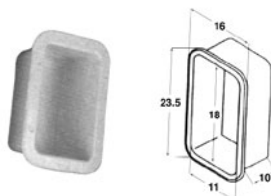

- Ref. 102430** DIMENSIONES: 270x370 mm.
- Ref. 112334** DIMENSIONES: 270x370 mm. con llave
- Ref. 102431** DIMENSIONES: 350x600 mm.
- Ref. 102544** DIMENSIONES: 615x230 mm.
- Ref. 112335** DIMENSIONES: 375x375 mm.
- Ref. 112336** DIMENSIONES: 370x370 mm. con llave
- Ref. 112338** DIMENSIONES: 355x600 mm.
- Ref. 112339** DIMENSIONES: 355x600 mm. con llave
- Ref. 102432** **CERRADURA PARA ESCOTILLA DE REGISTRO**

Fabricado en plástico. Color blanco

- Ref. 101758** DIÁMETRO EXTERIOR 145 mm. DIÁMETRO INTERIOR 102 mm.
- Ref. 101759** DIÁMETRO EXTERIOR 200 mm. DIÁMETRO INTERIOR 152 mm.

CAJONES

Fabricado en plástico. Color blanco

Dimensiones: 420x170x100 mm.

Ref. 112709

Ref. 112712

CON PUERTA

Dimensiones: 235x160x100 mm.

Ref. 112710

Ref. 112713

CON PUERTA

Dimensiones: 180x135x80 mm.

Ref. 112711

Ref. 112714

CON PUERTA

CAJON C/PROTECTOR

Fabricado en plástico. Color blanco

Ref. 112715

DIMENSIONES: 420x170x100 mm.