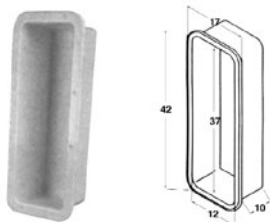

TAPAS DE REGISTRO

Fabricado en plástico de alta resistencia. Forma redonda.

- Ref. 112340** DIÁMETRO EXTERIOR 265 mm. DIÁMETRO INTERIOR 185 mm.
- Ref. 112341** DIÁMETRO EXTERIOR 265 mm. DIÁMETRO INTERIOR 185 mm. con llave
- Ref. 112342** DIÁMETRO EXTERIOR 315 mm. DIÁMETRO INTERIOR 230 mm.
- Ref. 112341** DIÁMETRO EXTERIOR 315 mm. DIÁMETRO INTERIOR 230 mm. con llave
- Ref. 112345** **CERRADURA PARA TAPAS DE REGISTRO**
- Ref. 112344** **MANETA DE RECAMBIO PARA ESCOTILLAS Y TAPAS DE REGISTRO**
- Ref. 112337** **JUNTA PARA TAPA REGISTRO**

Fabricado en plástico. Color blanco

- Ref. 101758** DIÁMETRO EXTERIOR 145 mm. DIÁMETRO INTERIOR 102 mm.
- Ref. 101759** DIÁMETRO EXTERIOR 200 mm. DIÁMETRO INTERIOR 152 mm.

CAJONES

Fabricado en plástico. Color blanco

Dimensiones: 420x170x100 mm.

Ref. 112709

Ref. 112712

CON PUERTA

Dimensiones: 235x160x100 mm.

Ref. 112710

Ref. 112713

CON PUERTA

Dimensiones: 180x135x80 mm.

Ref. 112711

Ref. 112714

CON PUERTA

CAJON C/PROTECTOR

Fabricado en plástico. Color blanco

Ref. 112715

DIMENSIONES: 420x170x100 mm.