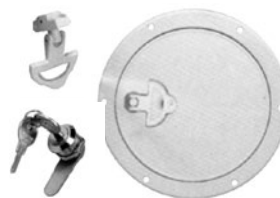

ESCOTILLA DE REGISTRO

Fabricada en ABS resistente a los rayos uva. De bajo perfil y fácil montaje, con bisagras incorporadas en el cuerpo del marco. Cierre manual. Color blanco. Puede incorporar cerradura.

- Ref. 102430** DIMENSIONES: 270x370 mm.
- Ref. 112334** DIMENSIONES: 270x370 mm. con llave
- Ref. 102431** DIMENSIONES: 350x600 mm.
- Ref. 102544** DIMENSIONES: 615x230 mm.
- Ref. 112335** DIMENSIONES: 375x375 mm.
- Ref. 112336** DIMENSIONES: 370x370 mm. con llave
- Ref. 112338** DIMENSIONES: 355x600 mm.
- Ref. 112339** DIMENSIONES: 355x600 mm. con llave
- Ref. 102432** **CERRADURA PARA ESCOTILLA DE REGISTRO**

TAPAS DE REGISTRO

Fabricado en plástico de alta resistencia. Forma redonda.

- Ref. 112340** DIÁMETRO EXTERIOR 265 mm. DIÁMETRO INTERIOR 185 mm.
- Ref. 112341** DIÁMETRO EXTERIOR 265 mm. DIÁMETRO INTERIOR 185 mm. con llave
- Ref. 112342** DIÁMETRO EXTERIOR 315 mm. DIÁMETRO INTERIOR 230 mm.
- Ref. 112341** DIÁMETRO EXTERIOR 315 mm. DIÁMETRO INTERIOR 230 mm. con llave
- Ref. 112345** **CERRADURA PARA TAPAS DE REGISTRO**
- Ref. 112344** **MANETA DE RECAMBIO PARA ESCOTILLAS Y TAPAS DE REGISTRO**
- Ref. 112337** **JUNTA PARA TAPA REGISTRO**

Fabricado en plástico. Color blanco

- Ref. 101758** DIÁMETRO EXTERIOR 145 mm. DIÁMETRO INTERIOR 102 mm.
- Ref. 101759** DIÁMETRO EXTERIOR 200 mm. DIÁMETRO INTERIOR 152 mm.

CAJONES

Fabricado en plástico. Color blanco